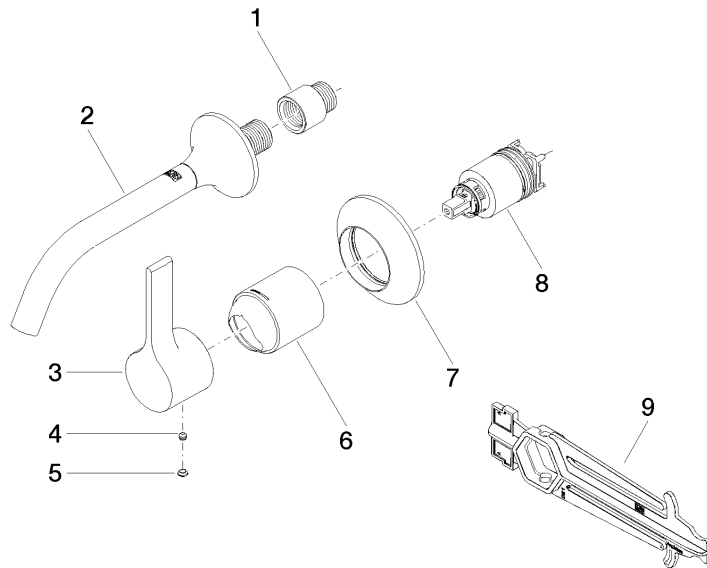

**Prodotti complementari necessari**

**Miscelatore monocomando da incasso -** 35 860 970 90  
 ●Profondità d'incasso max. 95 mm  
 ●profondità d'incasso min. 80 mm

36 860 809  
mm [inches]

Diagramma di portata

### Elenco delle parti di ricambio

N.	Codice articolo	Denominazione	Quantità necessaria	Tempo di produzione
1	09 24 03 072 10 90	ugello	1	2
2	13 800 809-99	VAIA Bocca lavabo incasso senza piletta - Dark Platinum spazzolato	1	30
3	09 20 80 021-99	manopola	1	30
4	90 31 11 063 00 90	perno	1	2
5	90 31 20 087 00-99	tappo	1	30
6	09 11 02 288-99	copertura	1	30
7	90 27 80 012 00-99	rosetta	1	30
8	90 15 05 064 01 90	cartuccia	1	2
9	90 30 09 064 00 90	chiave	1	2