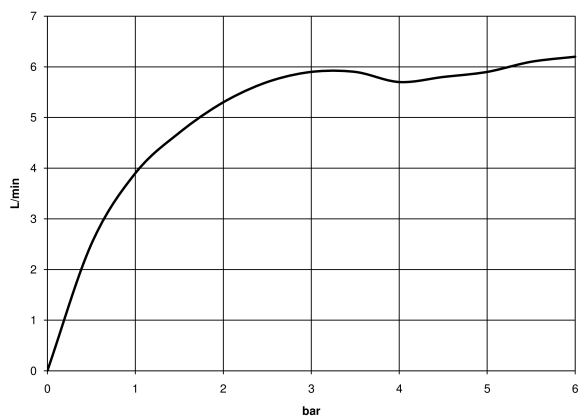

**Prodotti complementari necessari**

**Miscelatore monocomando da incasso -** 35 860 970 90  
 ●Profondità d'incasso max. 95 mm  
 ●profondità d'incasso min. 80 mm

36 860 809  
mm [inches]

Diagramma di portata