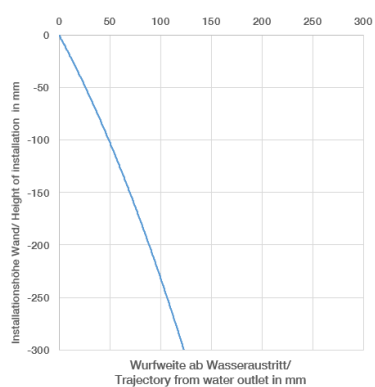

Diagramma gittate