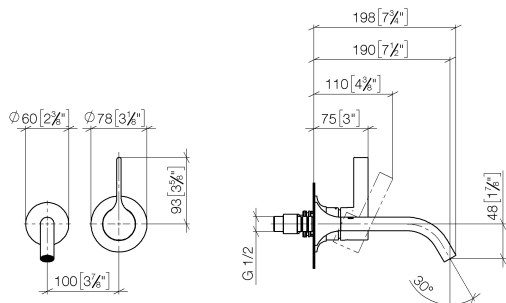

**Prodotti complementari necessari**

**Miscelatore monocomando da incasso -** 35 860 970 90  
 ●Profondità d'incasso max. 95 mm  
 ●profondità d'incasso min. 80 mm

36 860 809  
mm [inches]

Diagramma di portata

Diagramma gittate

Certificati

DVGW\_DW-                      WRAS\_2107018.                      LGA\_29898.  
6512DN0435.

36 860 809

### Elenco delle parti di ricambio

N.	Codice articolo	Denominazione	Quantità necessaria	Tempo di produzione
1	09 24 03 072 10 90	ugello	1	2
2	13 800 809-99	VAIA Bocca lavabo incasso senza piletta - Dark Platinum spazzolato	1	30
3	09 20 80 021-99	manopola	1	30
4	90 31 11 063 00 90	perno	1	2
5	90 31 20 087 00-99	tappo	1	30
6	09 11 02 288-99	copertura	1	30
7	90 27 80 012 00-99	rosetta	1	30
8	90 15 05 064 01 90	cartuccia	1	2
9	90 30 09 064 00 90	chiave	1	2